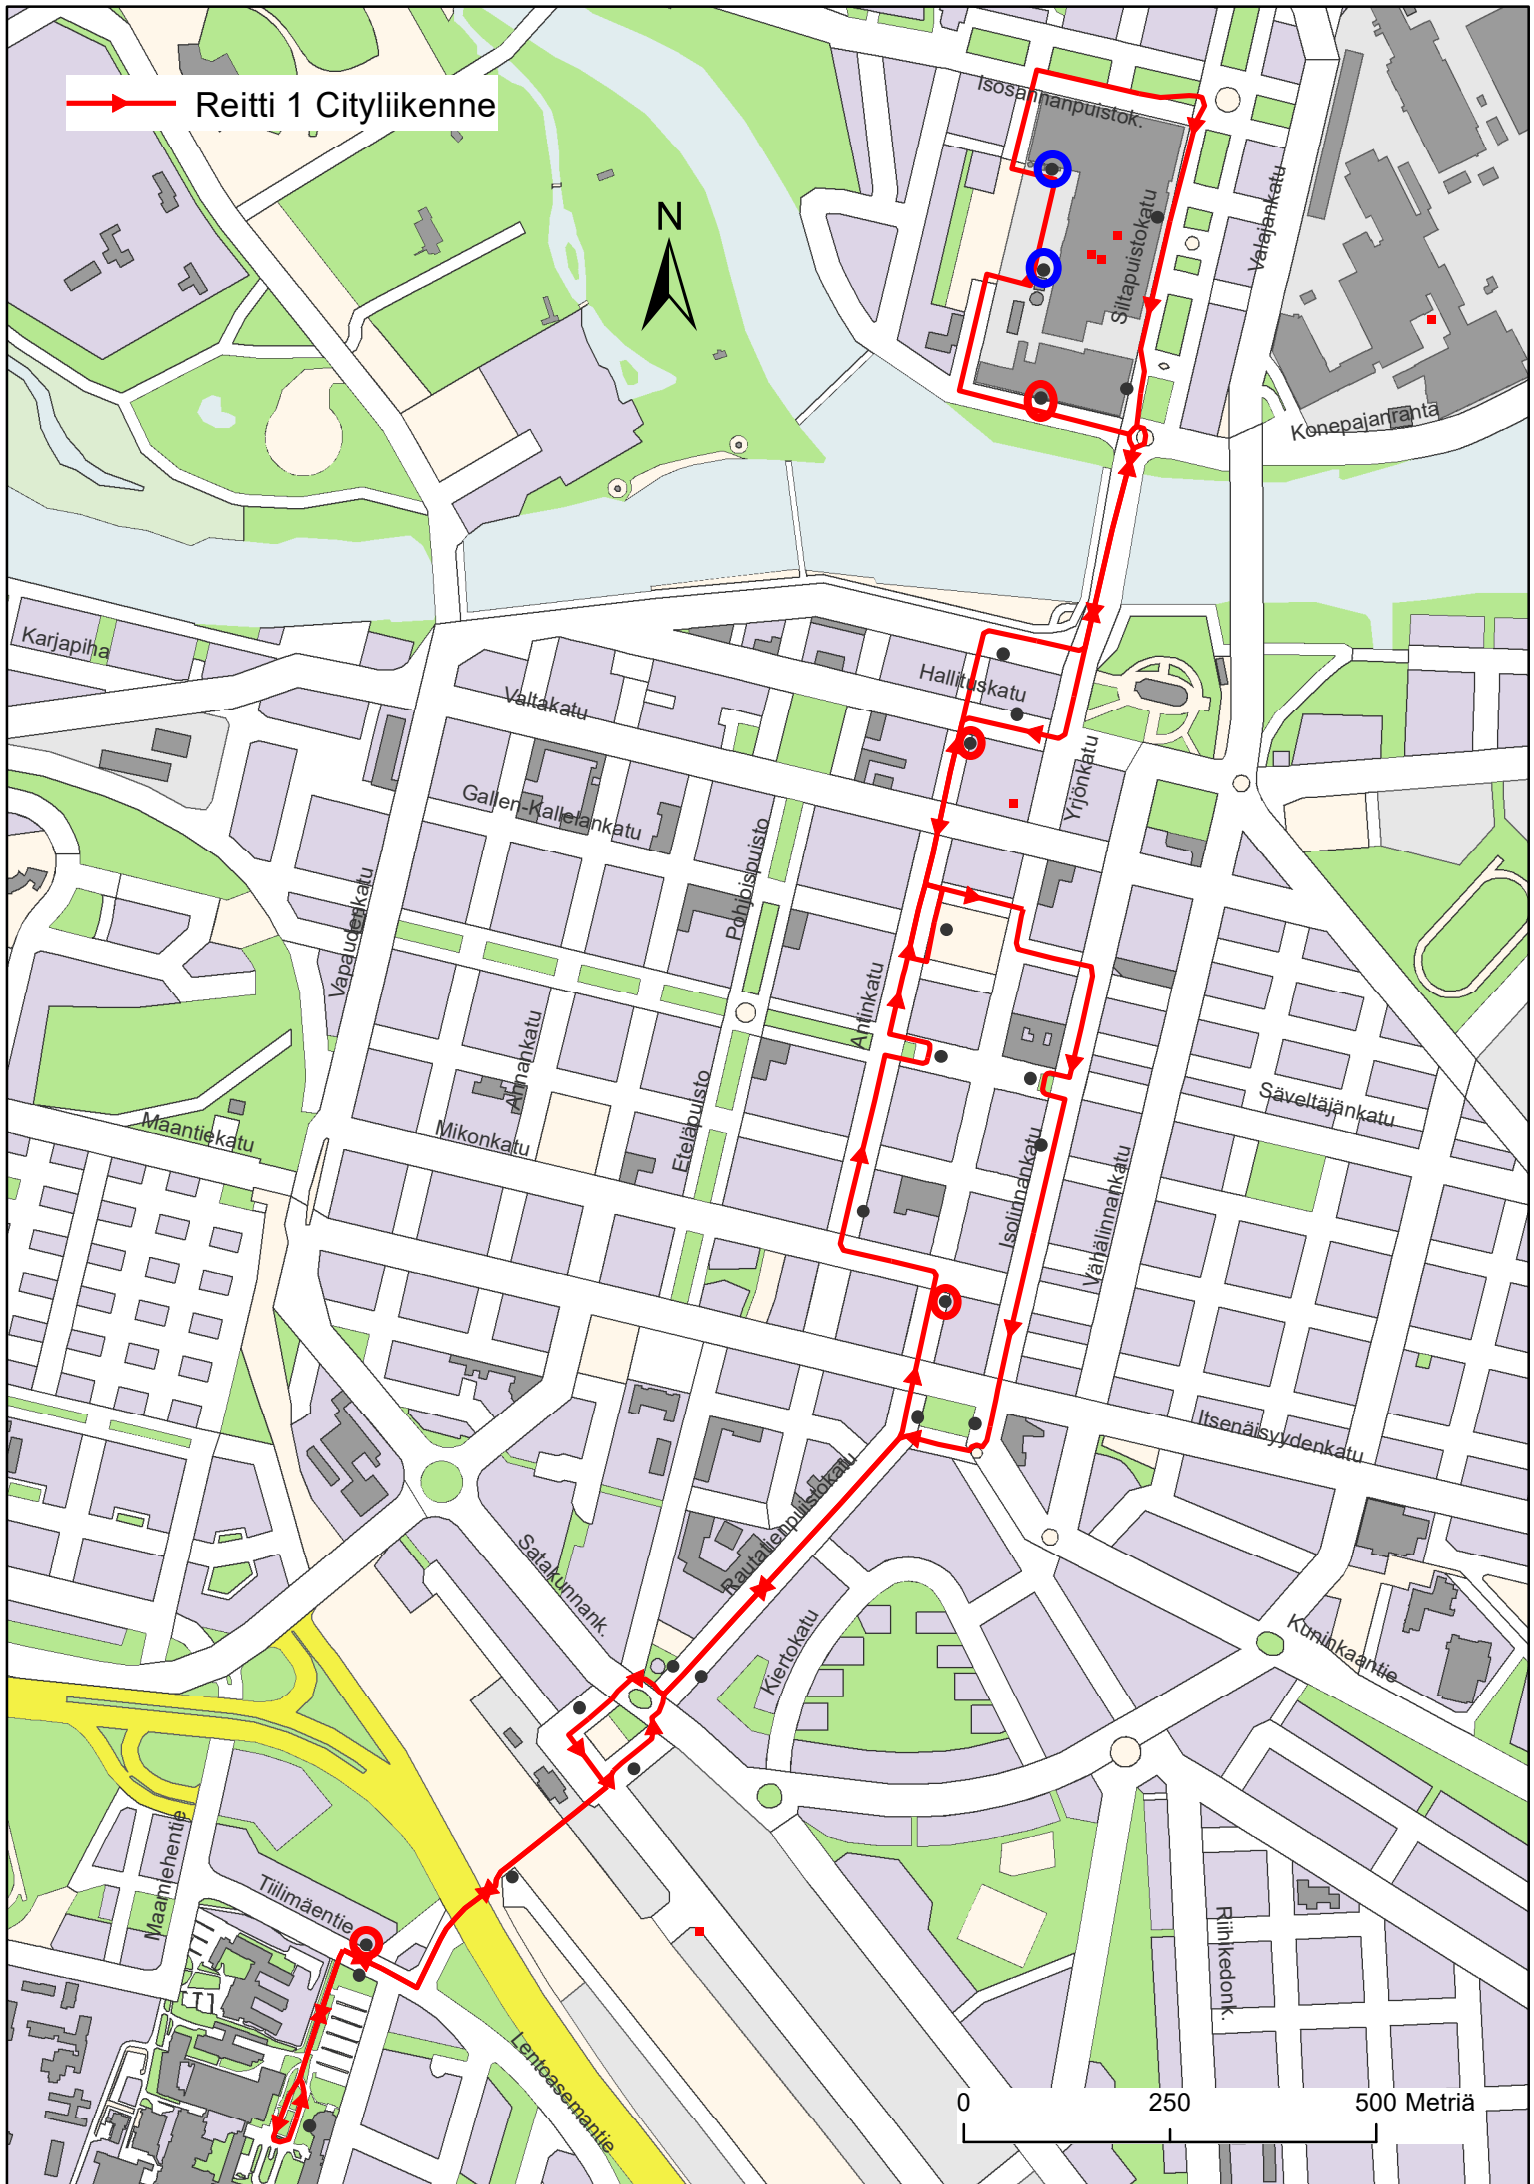

Reitti 1 Cityliikenne

0 250 500 Metriä