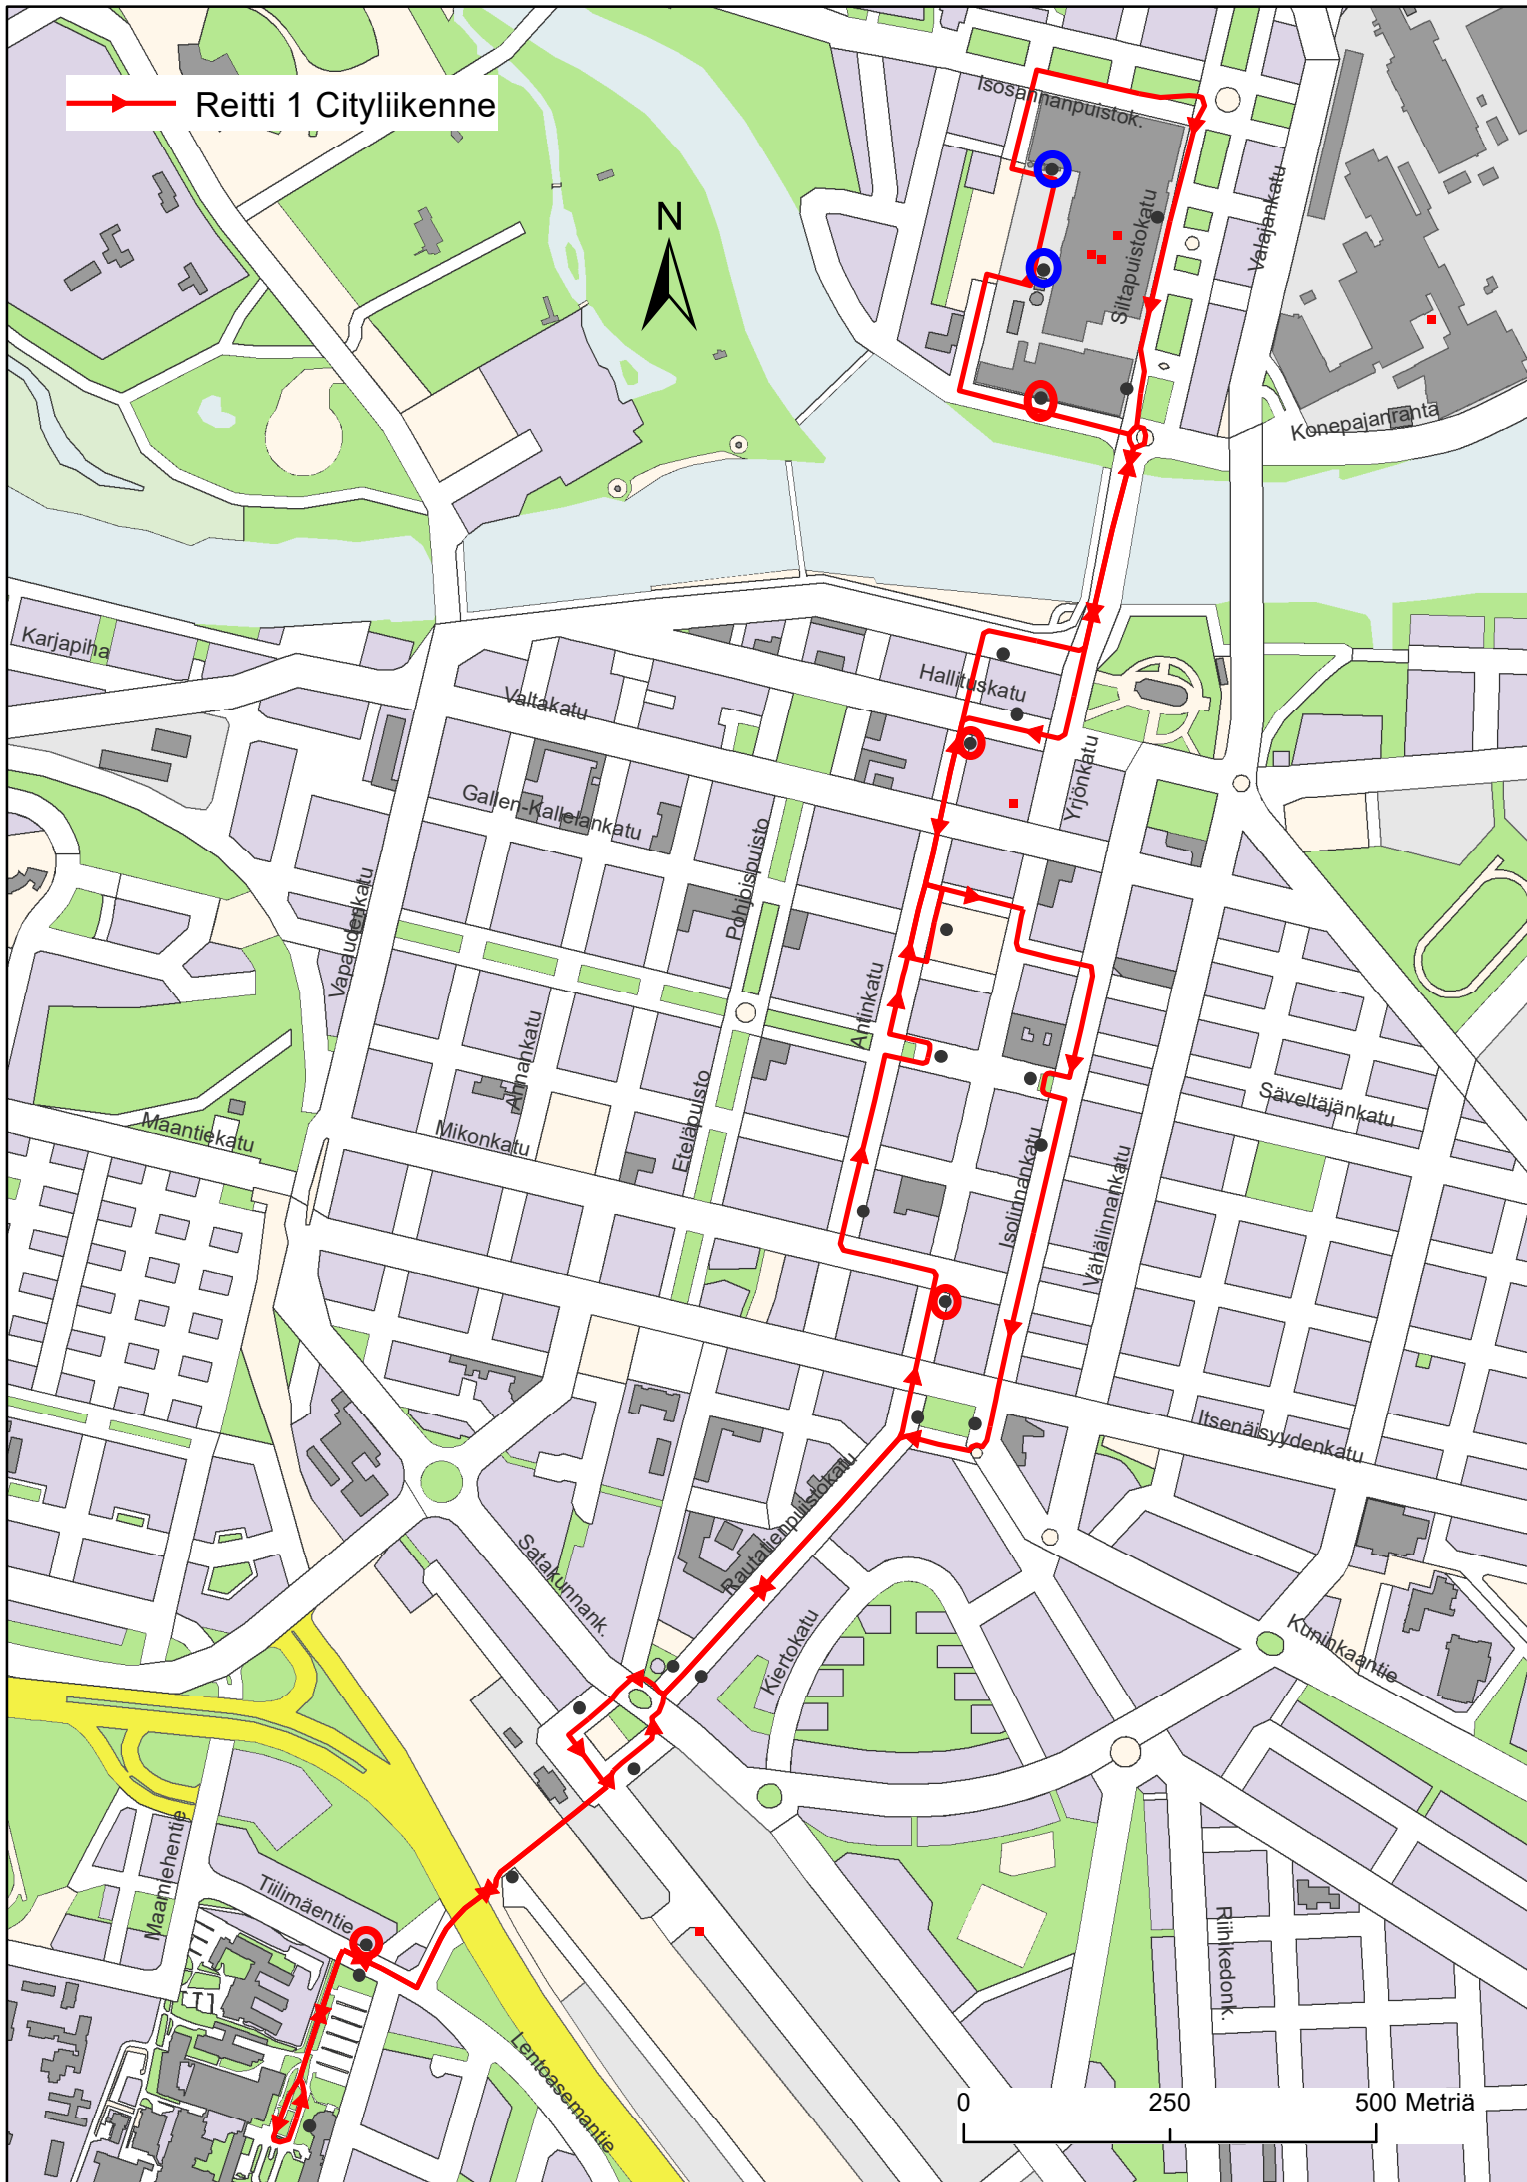

Reitti 1 Cityliikenne

0 250 500 Metriä