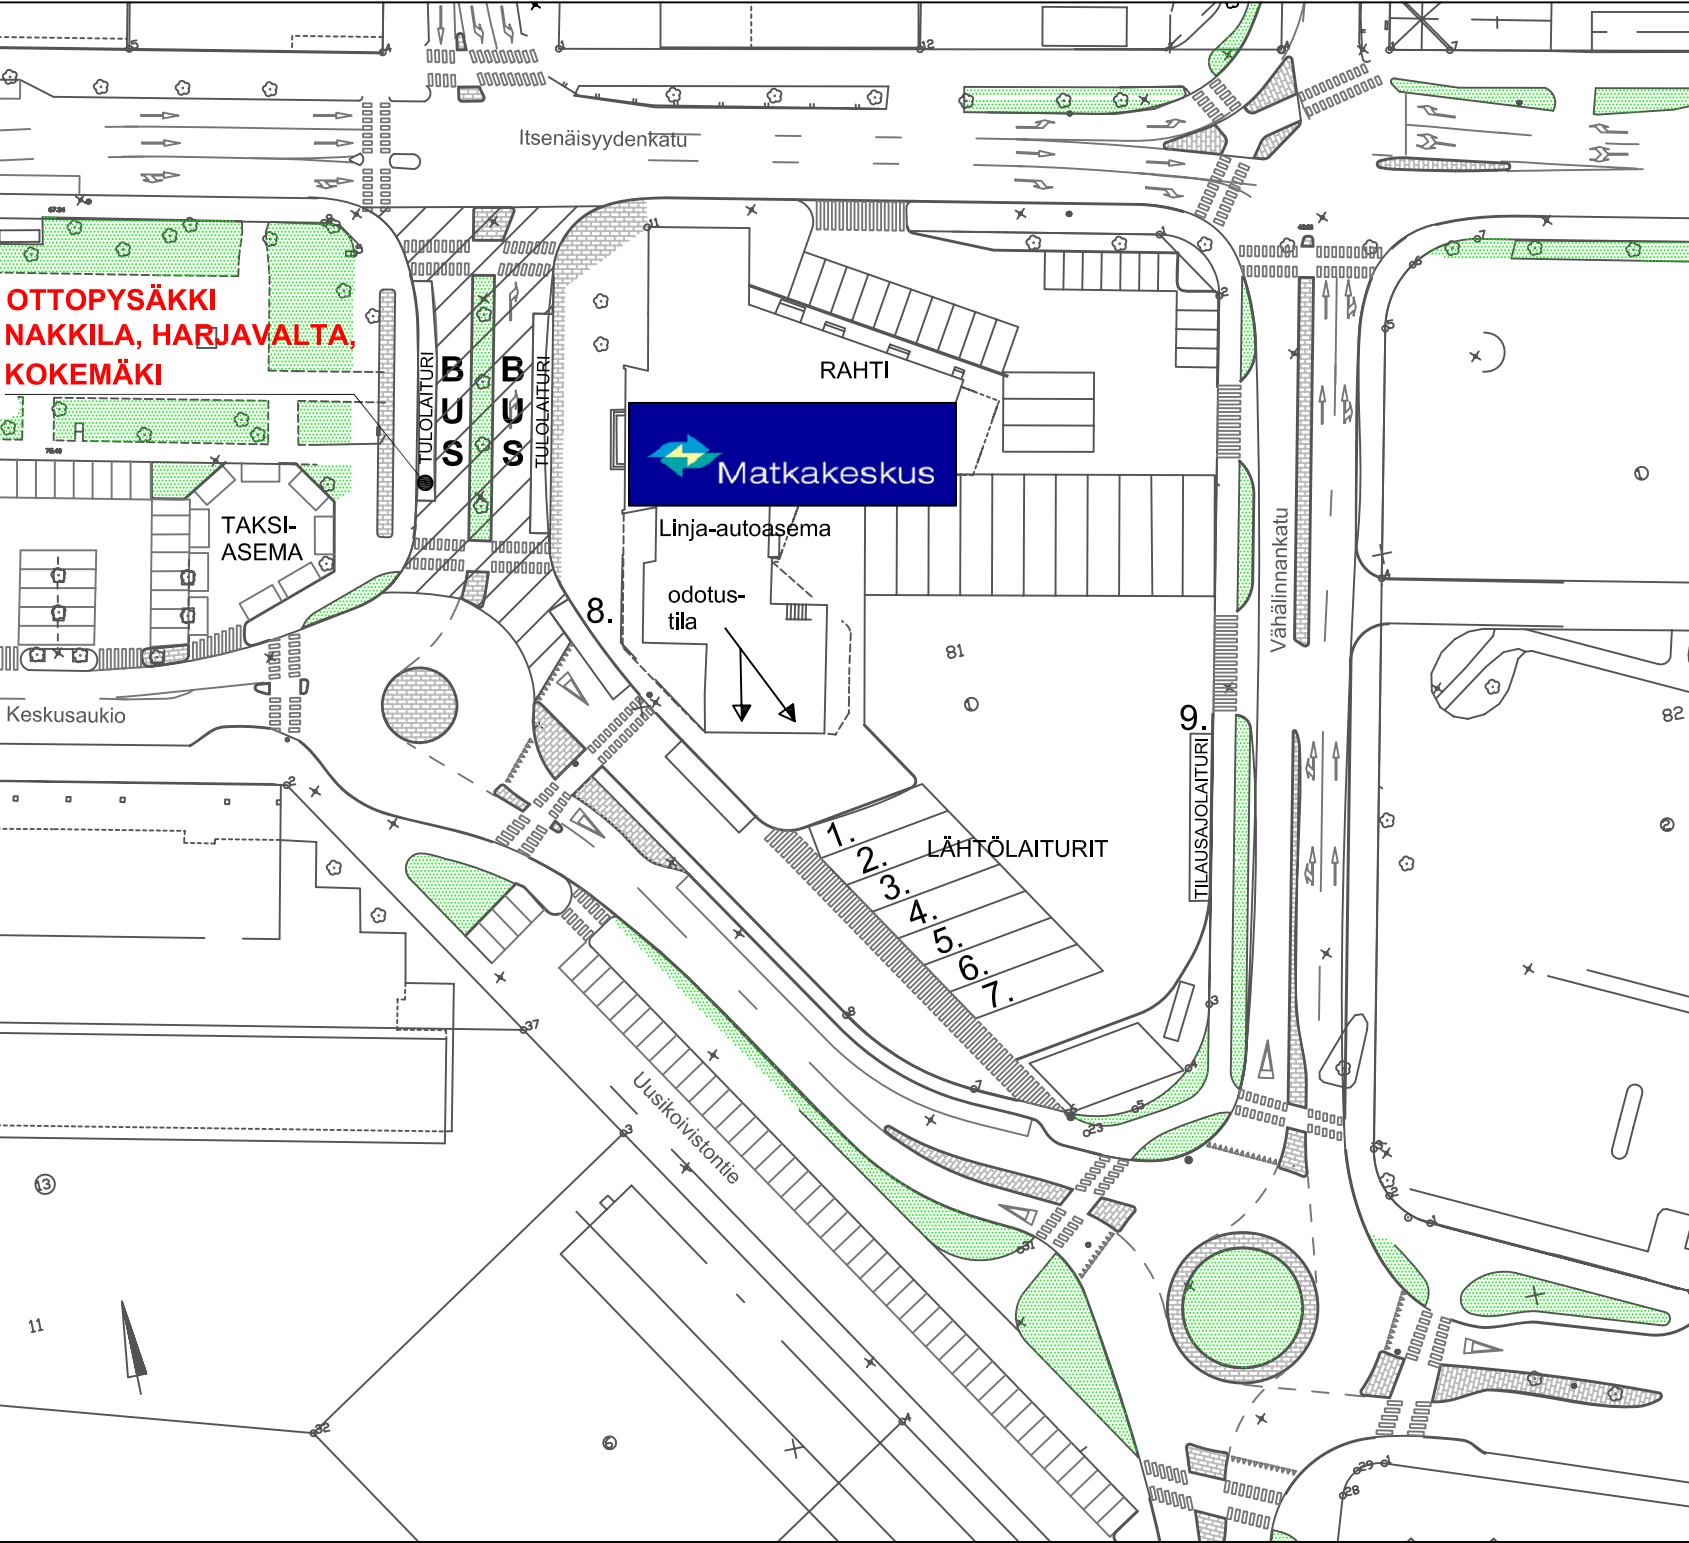

**OTTOPYSÄKKI
NAKKILA, HARJAVALTA,
KOKEMÄKI**

Linja-autoasema
odotus-tila

TAKSI-ASEMA

Keskusaukio

RAHTI

LÄHTÖLAITURIT

- 1.
- 2.
- 3.
- 4.
- 5.
- 6.
- 7.

TILAUSLAITURI 9.

Itsenäisyydenkatu

Uusikoiviston tie

Vähälänkatu

11

3

6

81

82