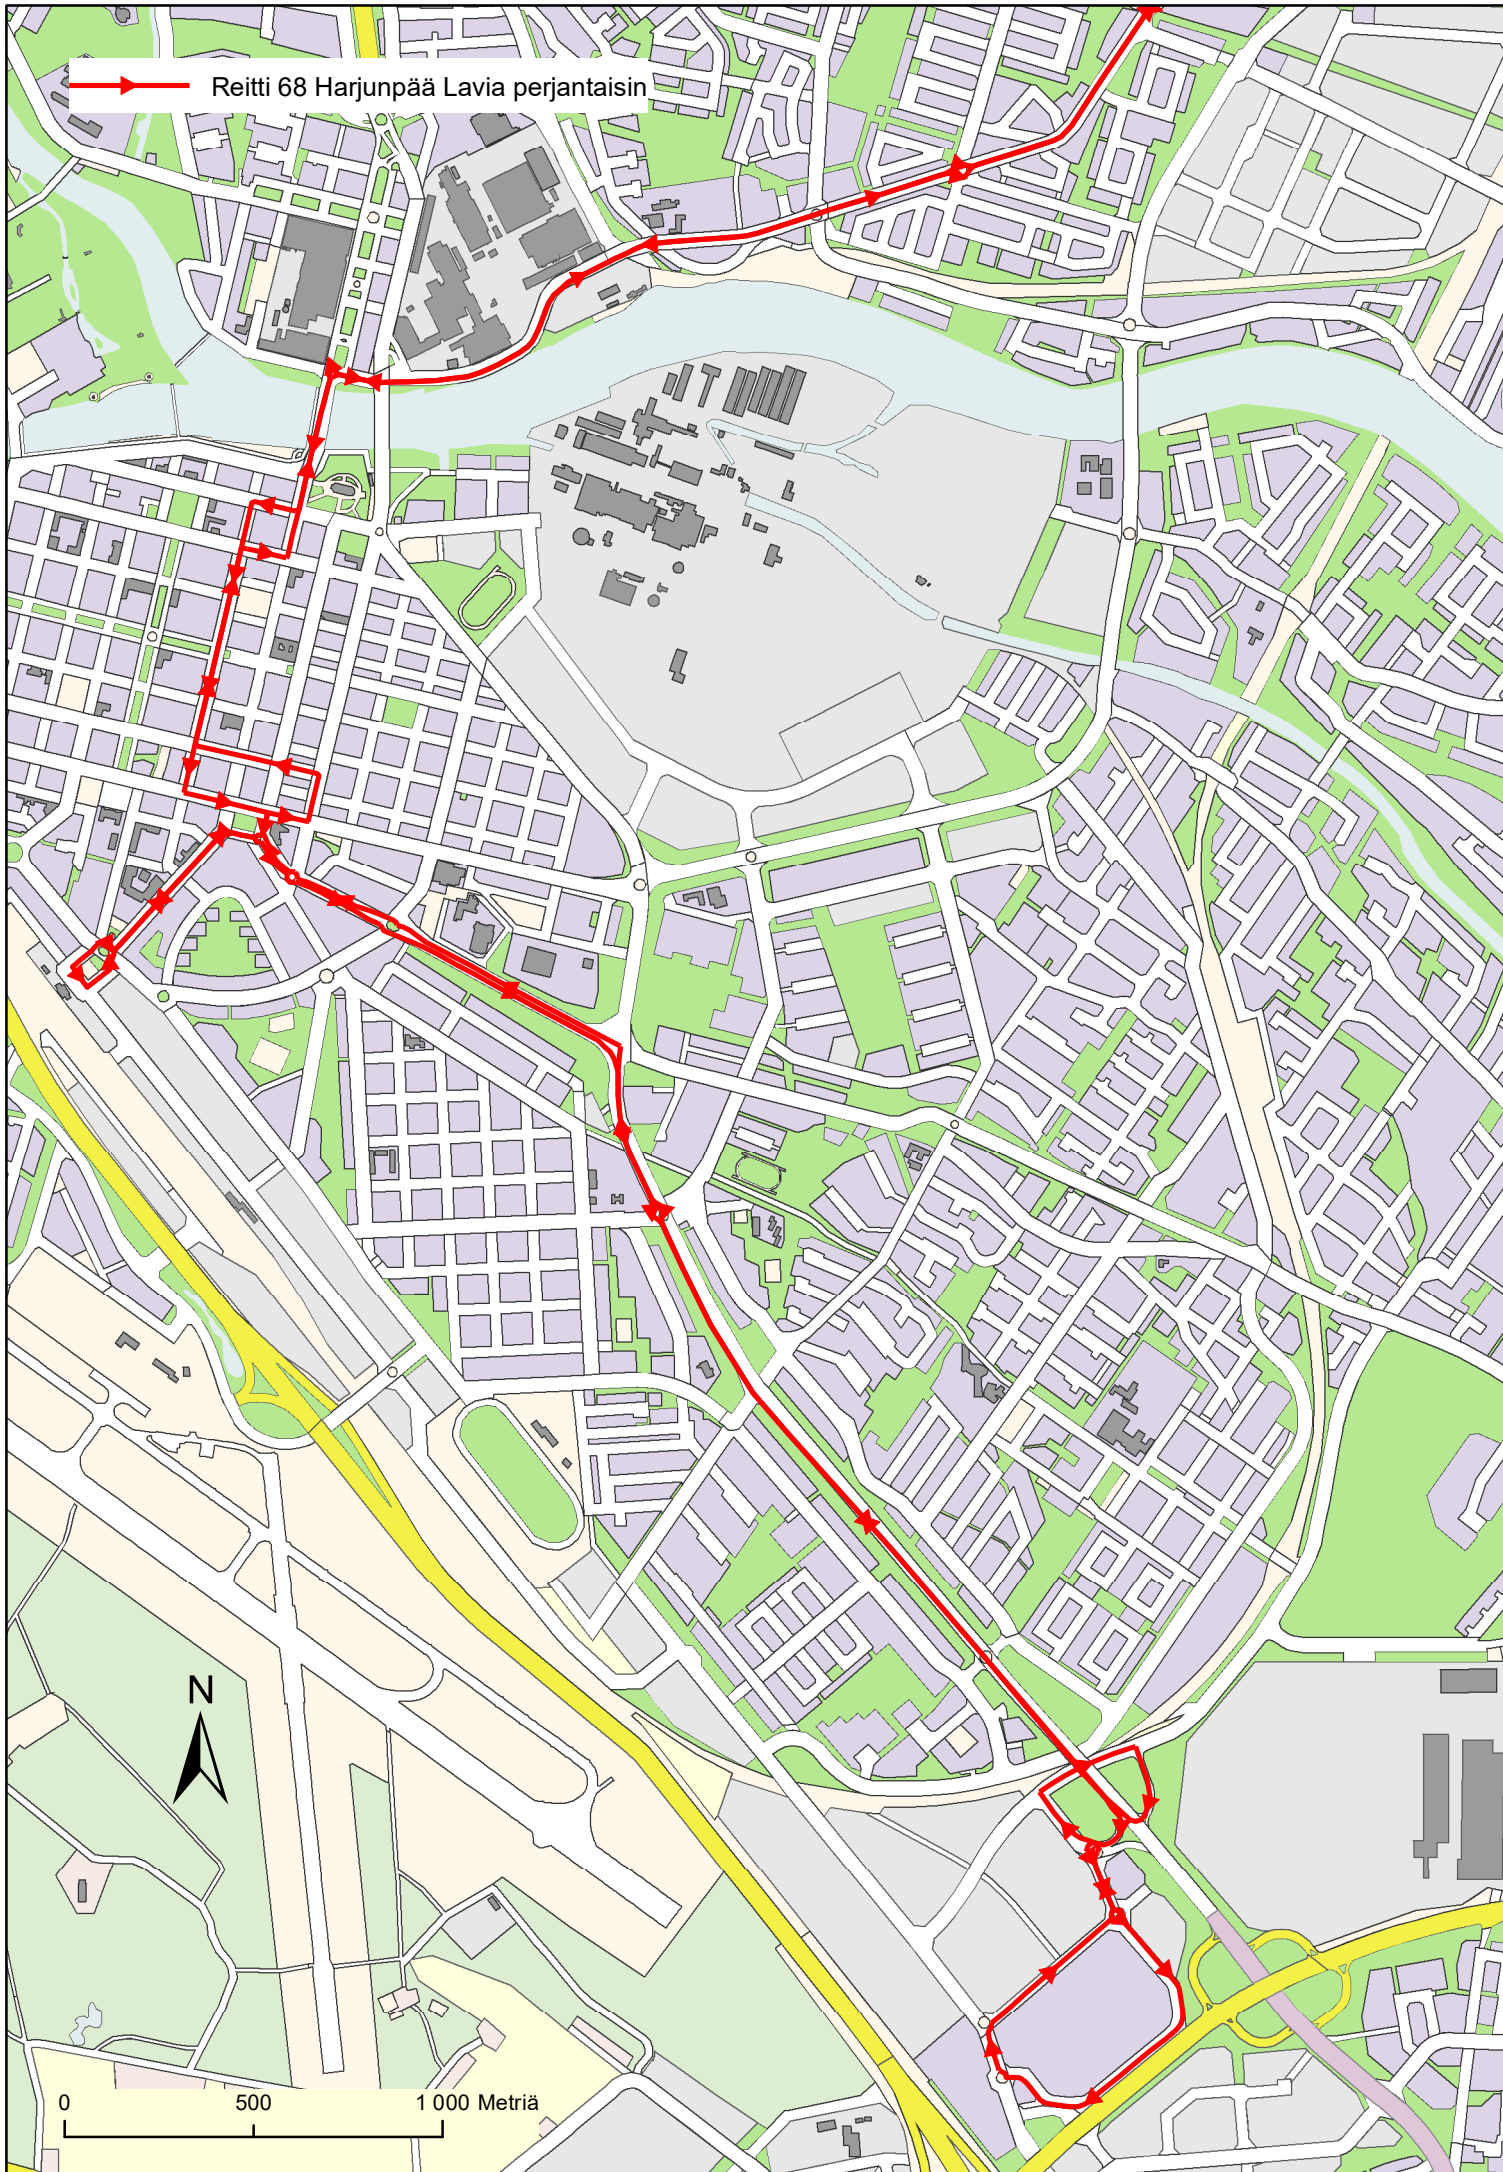

Reitti 68 Harjunpää Lavia perjantaisin

0 500 1000 Metriä