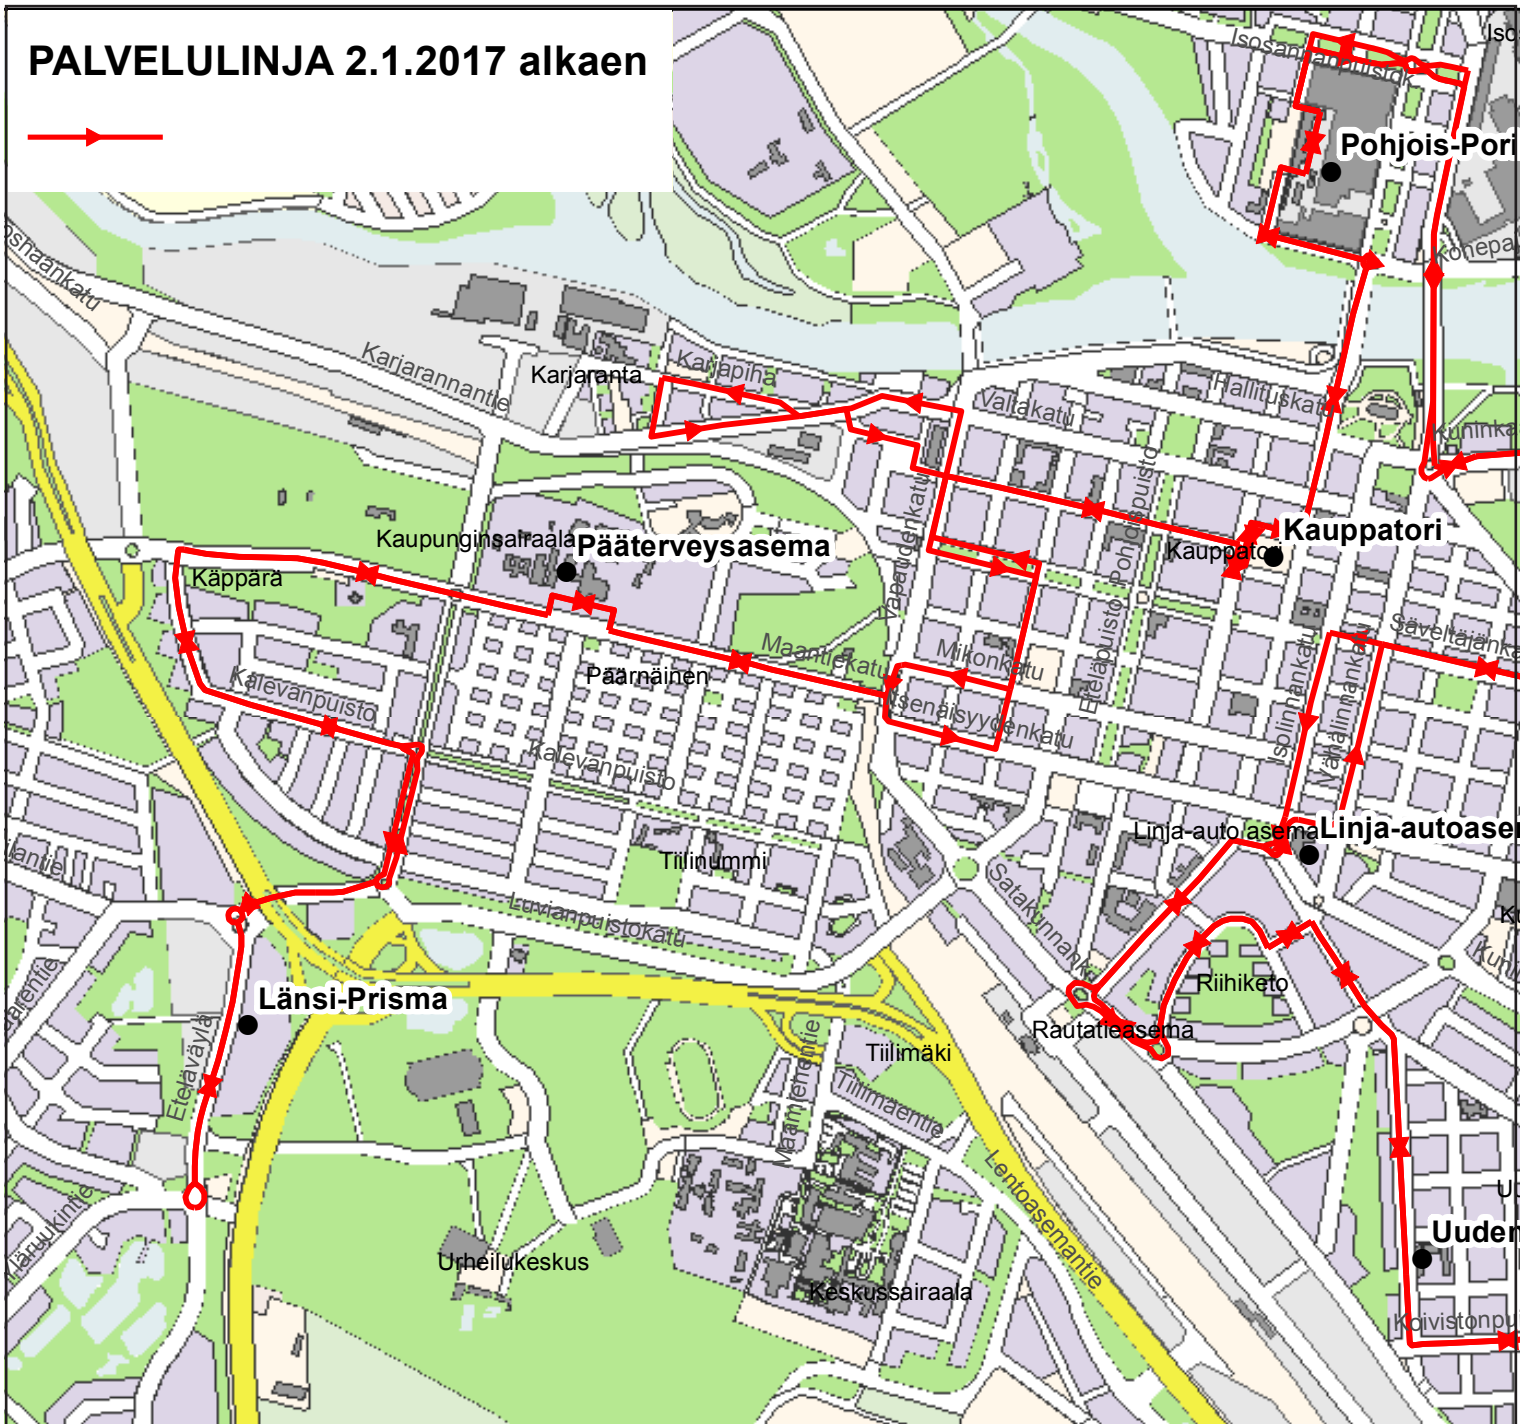

PALVELULINJA 2.1.2017 alkaen

P1

PALVELULIIKENNEAIKATAULU

ARKISIN MA-PE 2.1.2017 ALKAEN (EI ARKIPYHINÄ)

LÄNSI-PORIN PRISMA		10.15	13.45	
PÄÄTERVEYSASEMA		10.25	13.55	
KAUPPATORI LAITURI 3	8.10	10.40	14.10	
POHJOIS-PORIN TERVEYSASEMA	8.13	10:43	14.13	
LINJA-AUTOASEMA	8.30	11.00	14.30	
UUDENKOIVISTON VANHUSTENTALO	8.35	11.05	14.35	
ITÄ-PORIN LÄHIPALVELUKESKUS	8:38	11:08	14:38	
ITÄKESKUS PRISMA	8.55	11.25	14.55	
ITÄKESKUS PRISMA		9.00	11.30	15.00
ITÄ-PORIN LÄHIPALVELUKESKUS		9.14	11.44	15.14
UUDENKOIVISTON VANHUSTENTALO		9.18	11.48	15.18
LINJA-AUTOASEMA		9.25	11.55	15.25
POHJOIS-PORIN TERVEYSASEMA		9.35	12.05	15.35
KAUPPATORI LAITURI 2		9.45	12.15	15.45
PÄÄTERVEYSASEMA		10.00	12.30	15.55
LÄNSI-PORIN PRISMA		10.10	12.45	16.10

0 250 500 1 000 Metriä

PALVELULINJA 2.1.2017 alkaen

P1

PALVELULIIKENNEAIKATAULU

ARKISIN MA-PE 2.1.2017 ALKAEN (EI ARKIPYHINÄ)

LÄNSI-PORIN PRISMA		10.15	13.45	
PÄÄTERVEYSASEMA		10.25	13.55	
KAUPPATORI LAITURI 3	8.10	10.40	14.10	
POHJOIS-PORIN TERVEYSASEMA	8.13	10:43	14.13	
LINJA-AUTOASEMA	8.30	11.00	14.30	
UUDENKOIVISTON VANHUSTENTALO	8.35	11.05	14.35	
ITÄ-PORIN LÄHIPALVELUKESKUS	8:38	11:08	14:38	
ITÄKESKUS PRISMA	8.55	11.25	14.55	
ITÄKESKUS PRISMA		9.00	11.30	15.00
ITÄ-PORIN LÄHIPALVELUKESKUS		9.14	11.44	15.14
UUDENKOIVISTON VANHUSTENTALO		9.18	11.48	15.18
LINJA-AUTOASEMA		9.25	11.55	15.25
POHJOIS-PORIN TERVEYSASEMA		9.35	12.05	15.35
KAUPPATORI LAITURI 2		9.45	12.15	15.45
PÄÄTERVEYSASEMA		10.00	12.30	15.55
LÄNSI-PORIN PRISMA		10.10	12.45	16.10