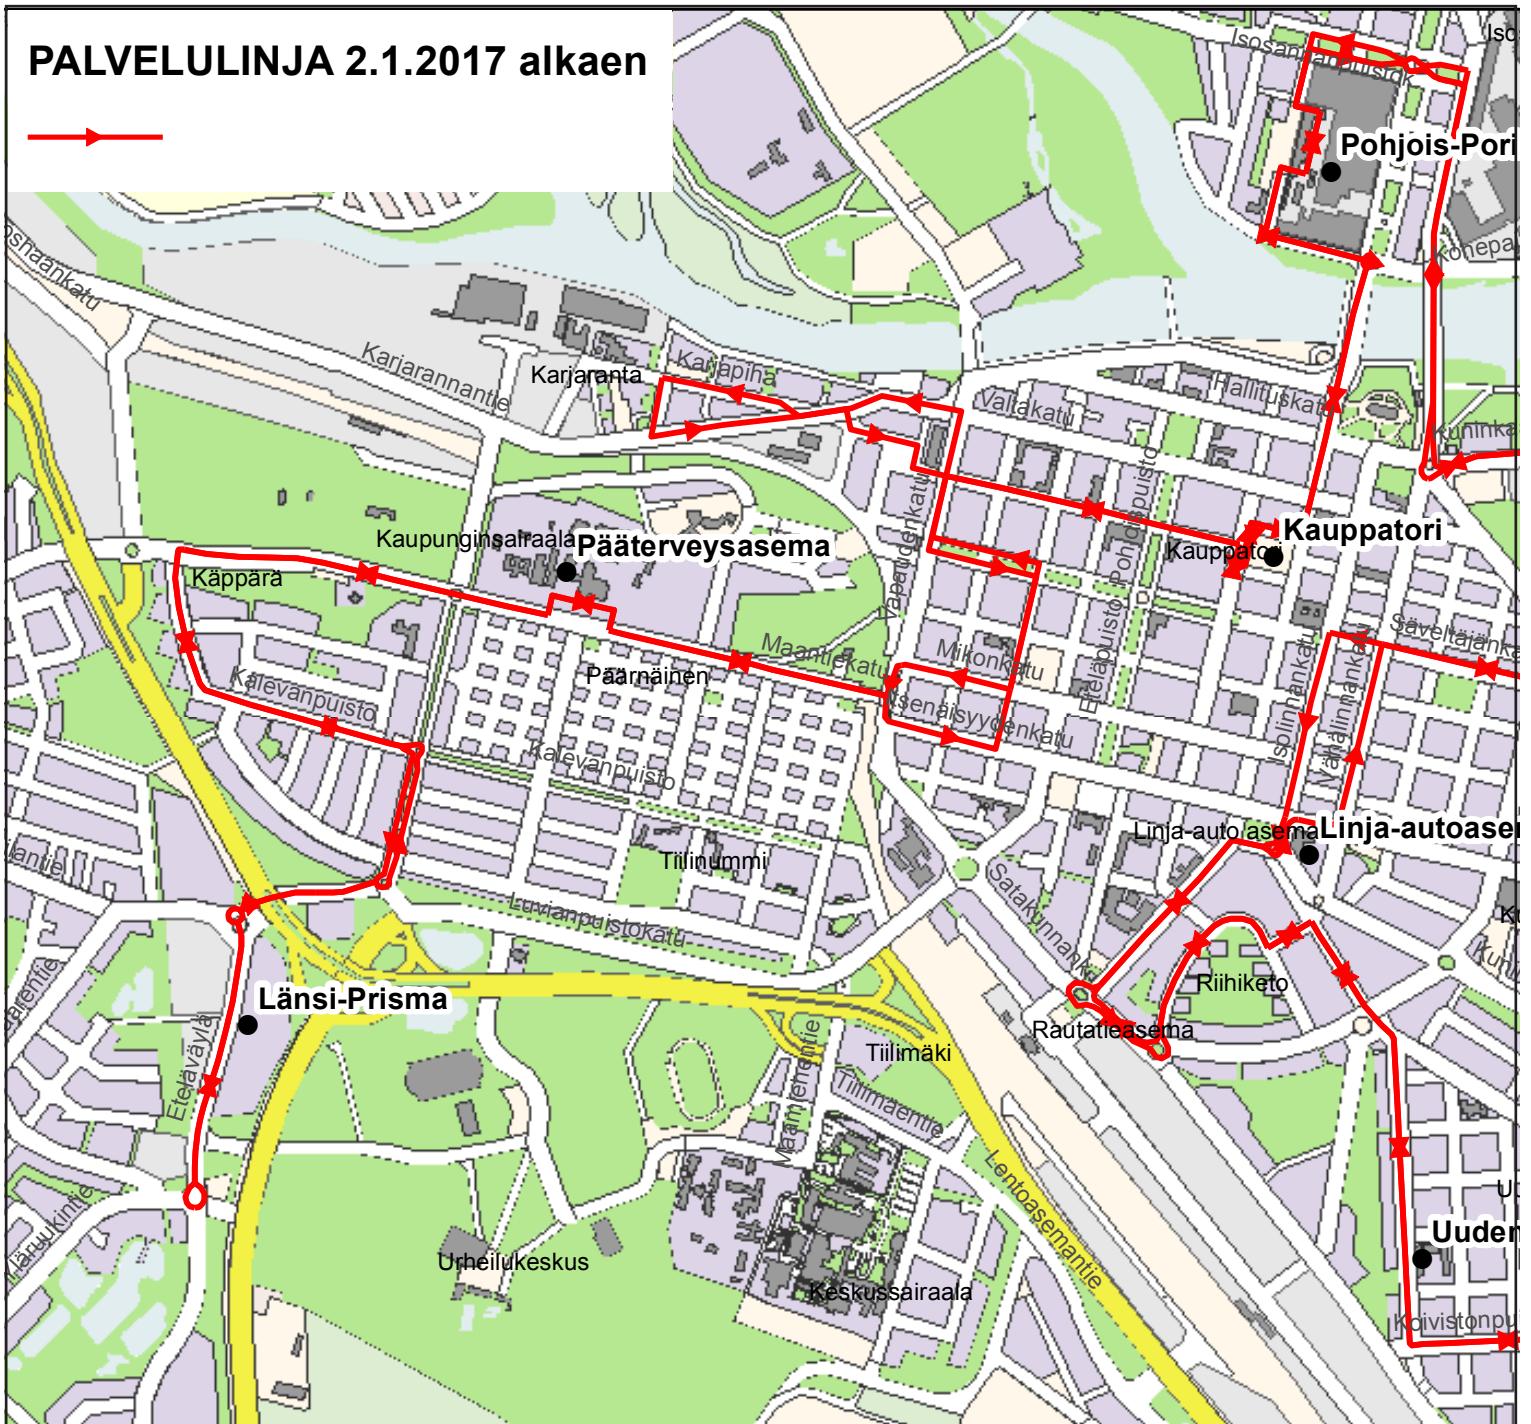

PALVELULINJA 2.1.2017 alkaen

P1

PALVELULIIKENNEAIKATAULU

ARKISIN MA-PE 2.1.2017 ALKAEN (EI ARKIPYHINÄ)

LÄNSI-PORIN PRISMA		10.15	13.45
PÄÄTERVEYSASEMA		10.25	13.55
KAUPPATORI LAITURI 3	8.10	10.40	14.10
POHJOIS-PORIN TERVEYSASEMA	8.13	10:43	14.13
LINJA-AUTOASEMA	8.30	11.00	14.30
UUDENKOIVISTON VANHUSTENTALO	8.35	11.05	14.35
ITÄ-PORIN LÄHIPALVELUKESKUS	8:38	11:08	14:38
ITÄKESKUS PRISMA	8.55	11.25	14.55
↓			
ITÄKESKUS PRISMA	9.00	11.30	15.00
ITÄ-PORIN LÄHIPALVELUKESKUS	9.14	11.44	15.14
UUDENKOIVISTON VANHUSTENTALO	9.18	11.48	15.18
LINJA-AUTOASEMA	9.25	11.55	15.25
POHJOIS-PORIN TERVEYSASEMA	9.35	12.05	15.35
KAUPPATORI LAITURI 2	9.45	12.15	15.45
PÄÄTERVEYSASEMA	10.00	12.30	15.55
LÄNSI-PORIN PRISMA	10.10	12.45	16.10

0 250 500 1 000 Metriä

PALVELULINJA 2.1.2017 alkaen

P1

PALVELULIIKENNEAIKATAULU

ARKISIN MA-PE 2.1.2017 ALKAEN (EI ARKIPYHINÄ)

LÄNSI-PORIN PRISMA		10.15	13.45	
PÄÄTERVEYSASEMA		10.25	13.55	
KAUPPATORI LAITURI 3	8.10	10.40	14.10	
POHJOIS-PORIN TERVEYSASEMA	8.13	10:43	14.13	
LINJA-AUTOASEMA	8.30	11.00	14.30	
UUDENKOIVISTON VANHUSTENTALO	8.35	11.05	14.35	
ITÄ-PORIN LÄHIPALVELUKESKUS	8:38	11:08	14:38	
ITÄKESKUS PRISMA	8.55	11.25	14.55	
ITÄKESKUS PRISMA		9.00	11.30	15.00
ITÄ-PORIN LÄHIPALVELUKESKUS		9.14	11.44	15.14
UUDENKOIVISTON VANHUSTENTALO		9.18	11.48	15.18
LINJA-AUTOASEMA		9.25	11.55	15.25
POHJOIS-PORIN TERVEYSASEMA		9.35	12.05	15.35
KAUPPATORI LAITURI 2		9.45	12.15	15.45
PÄÄTERVEYSASEMA		10.00	12.30	15.55
LÄNSI-PORIN PRISMA		10.10	12.45	16.10