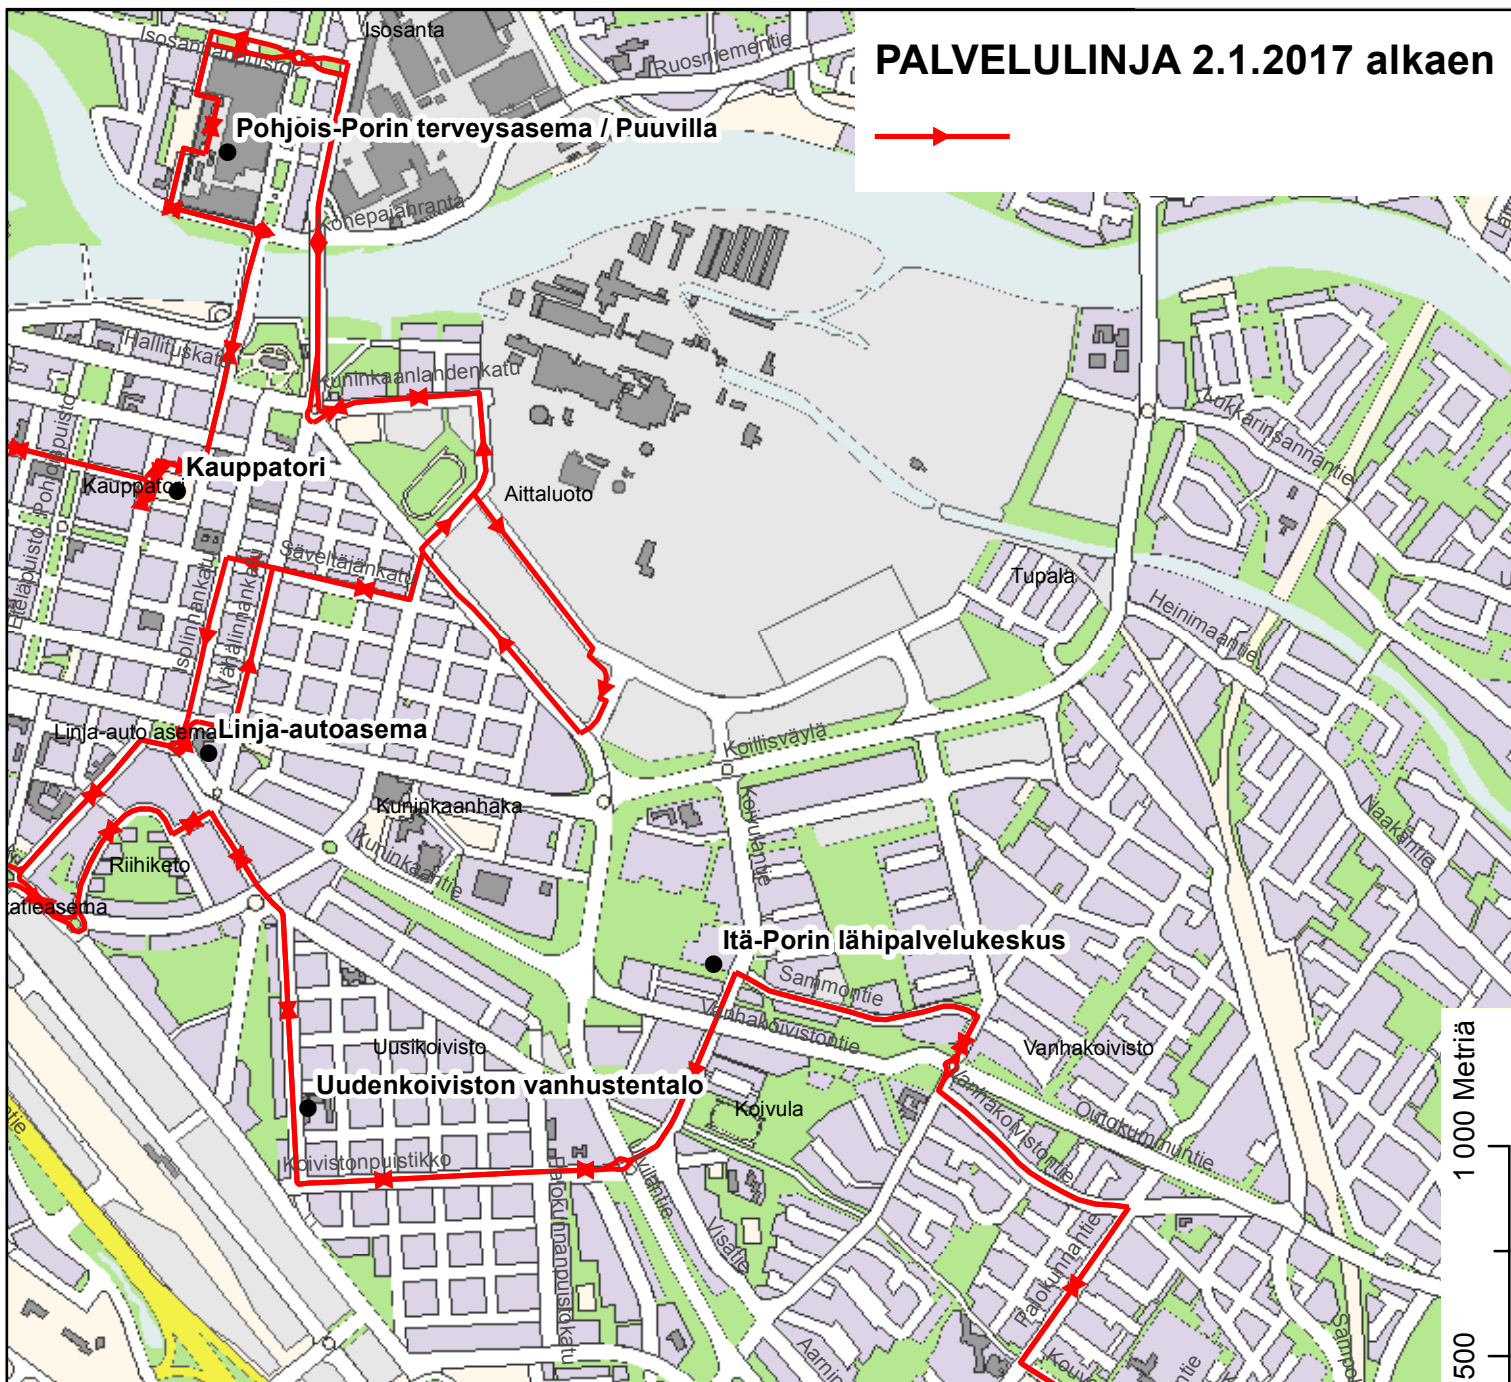

PALVELULINJA 2.1.2017 alkaen

P1

PALVELULIIKENNEAIKATAULU

ARKISIN MA-PE 2.1.2017 ALKAEN (EI ARKIPYHINÄ)

LÄNSI-PORIN PRISMA		10.15	13.45	
PÄÄTERVEYSASEMA		10.25	13.55	
KAUPPATORI LAITURI 3	8.10	10.40	14.10	
POHJOIS-PORIN TERVEYSASEMA	8.13	10:43	14.13	
LINJA-AUTOASEMA	8.30	11.00	14.30	
UUDENKOIVISTON VANHUSTENTALO	8.35	11.05	14.35	
ITÄ-PORIN LÄHIPALVELUKESKUS	8:38	11:08	14:38	
ITÄKESKUS PRISMA	8.55	11.25	14.55	
ITÄKESKUS PRISMA		9.00	11.30	15.00
ITÄ-PORIN LÄHIPALVELUKESKUS		9.14	11.44	15.14
UUDENKOIVISTON VANHUSTENTALO		9.18	11.48	15.18
LINJA-AUTOASEMA		9.25	11.55	15.25
POHJOIS-PORIN TERVEYSASEMA		9.35	12.05	15.35
KAUPPATORI LAITURI 2		9.45	12.15	15.45
PÄÄTERVEYSASEMA		10.00	12.30	15.55
LÄNSI-PORIN PRISMA		10.10	12.45	16.10

0 250 500 1 000 Metriä

PALVELULINJA 2.1.2017 alkaen

P1

PALVELULIIKENNEAIKATAULU

ARKISIN MA-PE 2.1.2017 ALKAEN (EI ARKIPYHINÄ)

LÄNSI-PORIN PRISMA		10.15	13.45	
PÄÄTERVEYSASEMA		10.25	13.55	
KAUPPATORI LAITURI 3	8.10	10.40	14.10	
POHJOIS-PORIN TERVEYSASEMA	8.13	10:43	14.13	
LINJA-AUTOASEMA	8.30	11.00	14.30	
UUDENKOIVISTON VANHUSTENTALO	8.35	11.05	14.35	
ITÄ-PORIN LÄHIPALVELUKESKUS	8:38	11:08	14:38	
ITÄKESKUS PRISMA	8.55	11.25	14.55	
ITÄKESKUS PRISMA		9.00	11.30	15.00
ITÄ-PORIN LÄHIPALVELUKESKUS		9.14	11.44	15.14
UUDENKOIVISTON VANHUSTENTALO		9.18	11.48	15.18
LINJA-AUTOASEMA		9.25	11.55	15.25
POHJOIS-PORIN TERVEYSASEMA		9.35	12.05	15.35
KAUPPATORI LAITURI 2		9.45	12.15	15.45
PÄÄTERVEYSASEMA		10.00	12.30	15.55
LÄNSI-PORIN PRISMA		10.10	12.45	16.10