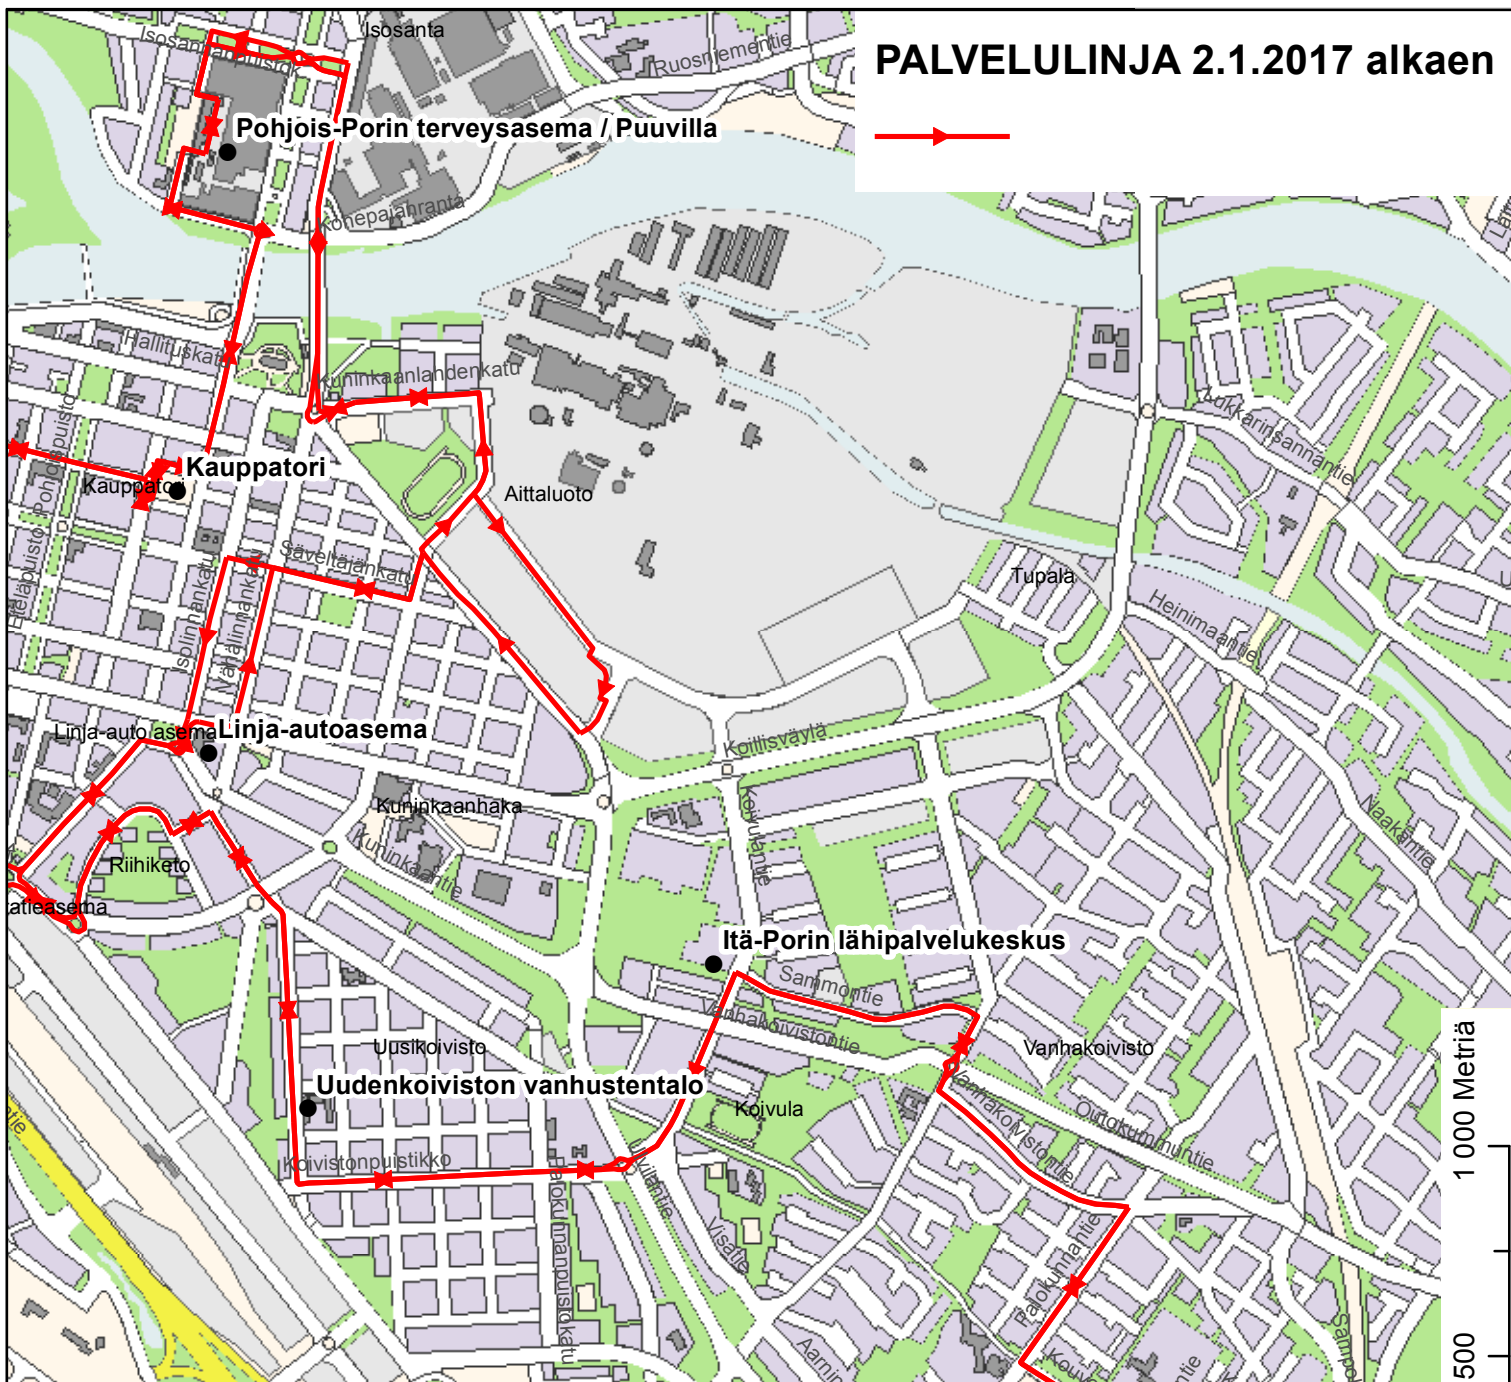

PALVELULINJA 2.1.2017 alkaen

P1

PALVELULIIKENNEAIKATAULU

ARKISIN MA-PE 2.1.2017 ALKAEN (EI ARKIPYHINÄ)

LÄNSI-PORIN PRISMA		10.15	13.45
PÄÄTERVEYSASEMA		10.25	13.55
KAUPPATORI LAITURI 3	8.10	10.40	14.10
POHJOIS-PORIN TERVEYSASEMA	8.13	10:43	14.13
LINJA-AUTOASEMA	8.30	11.00	14.30
UUDENKOIVISTON VANHUSTENTALO	8.35	11.05	14.35
ITÄ-PORIN LÄHIPALVELUKESKUS	8:38	11:08	14:38
ITÄKESKUS PRISMA	8.55	11.25	14.55
↓			
ITÄKESKUS PRISMA	9.00	11.30	15.00
ITÄ-PORIN LÄHIPALVELUKESKUS	9.14	11.44	15.14
UUDENKOIVISTON VANHUSTENTALO	9.18	11.48	15.18
LINJA-AUTOASEMA	9.25	11.55	15.25
POHJOIS-PORIN TERVEYSASEMA	9.35	12.05	15.35
KAUPPATORI LAITURI 2	9.45	12.15	15.45
PÄÄTERVEYSASEMA	10.00	12.30	15.55
LÄNSI-PORIN PRISMA	10.10	12.45	16.10

0 250 500 1 000 Metriä

PALVELULINJA 2.1.2017 alkaen

P1

PALVELULIIKENNEAIKATAULU

ARKISIN MA-PE 2.1.2017 ALKAEN (EI ARKIPYHINÄ)

LÄNSI-PORIN PRISMA		10.15	13.45	
PÄÄTERVEYSASEMA		10.25	13.55	
KAUPPATORI LAITURI 3	8.10	10.40	14.10	
POHJOIS-PORIN TERVEYSASEMA	8.13	10:43	14.13	
LINJA-AUTOASEMA	8.30	11.00	14.30	
UUDENKOIVISTON VANHUSTENTALO	8.35	11.05	14.35	
ITÄ-PORIN LÄHIPALVELUKESKUS	8:38	11:08	14:38	
ITÄKESKUS PRISMA	8.55	11.25	14.55	
ITÄKESKUS PRISMA		9.00	11.30	15.00
ITÄ-PORIN LÄHIPALVELUKESKUS		9.14	11.44	15.14
UUDENKOIVISTON VANHUSTENTALO		9.18	11.48	15.18
LINJA-AUTOASEMA		9.25	11.55	15.25
POHJOIS-PORIN TERVEYSASEMA		9.35	12.05	15.35
KAUPPATORI LAITURI 2		9.45	12.15	15.45
PÄÄTERVEYSASEMA		10.00	12.30	15.55
LÄNSI-PORIN PRISMA		10.10	12.45	16.10