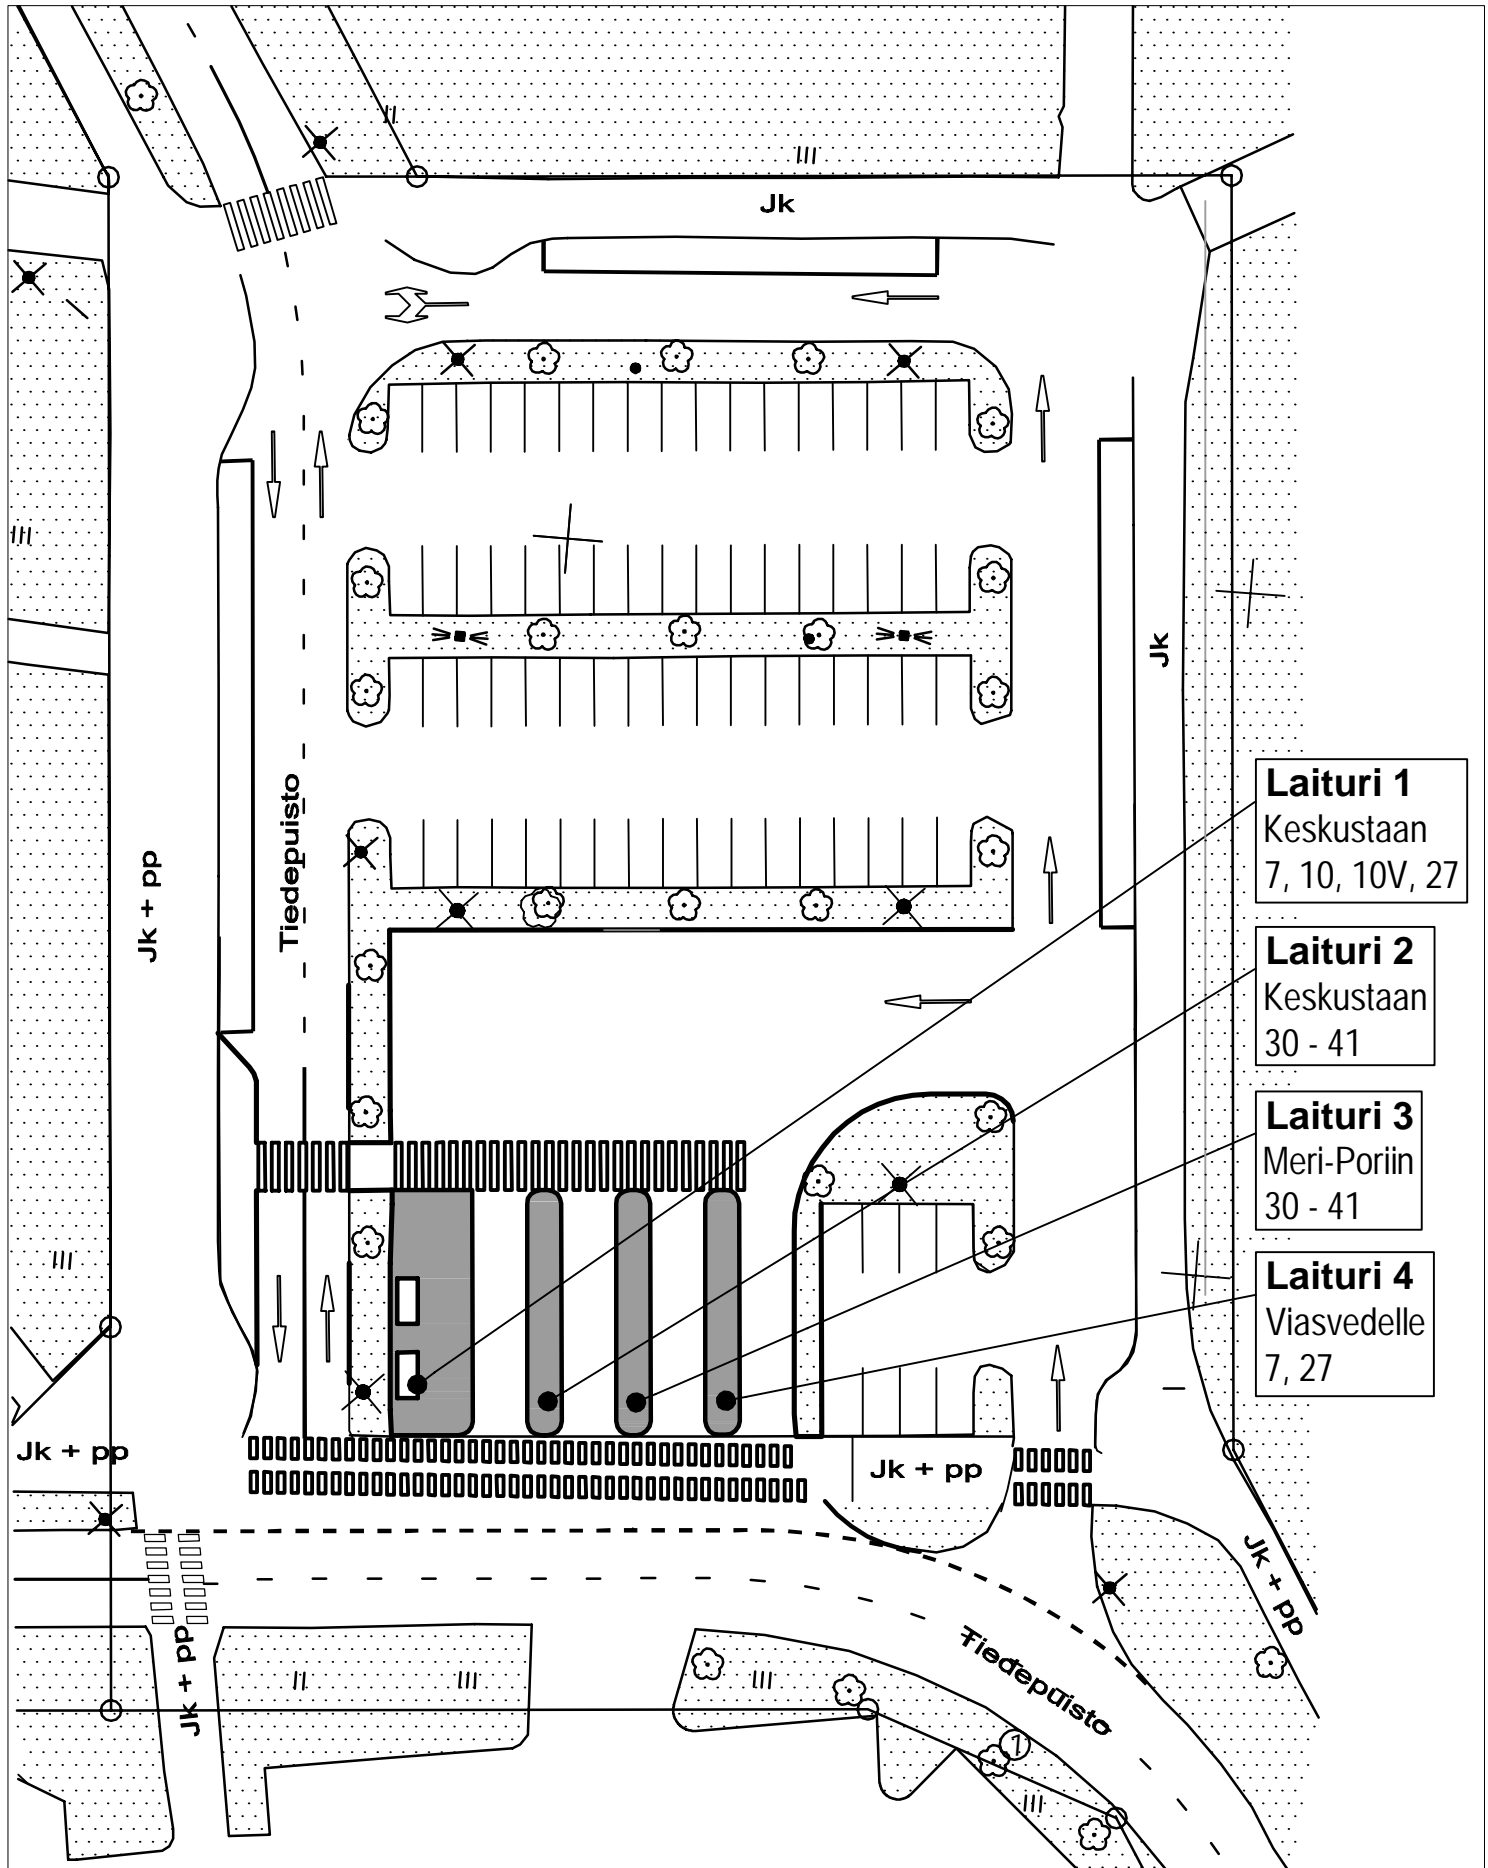

# TIEDEPUISTO HUBI LAITURIJÄRJESTELYT

**Laituri 1**  
Keskustaan  
7, 10, 10V, 27

**Laituri 2**  
Keskustaan  
30 - 41

**Laituri 3**  
Meri-Poriin  
30 - 41

**Laituri 4**  
Viasvedelle  
7, 27