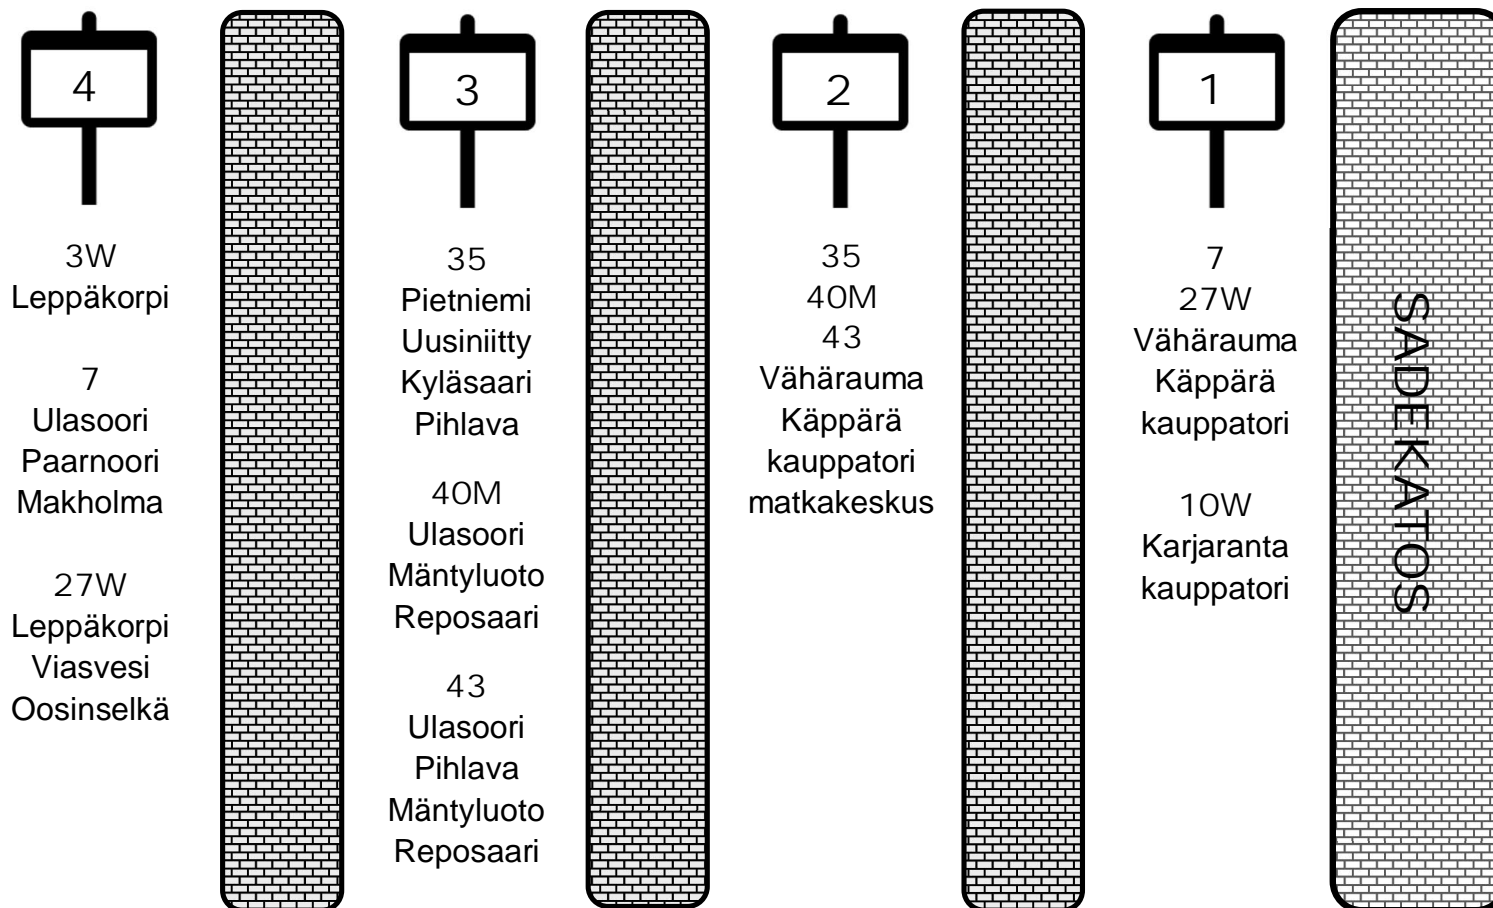

Tiedepuisto

Viikinaistenkaari

Tiedepuisto

Lähtölaiturit 1.11.2021 alkaen