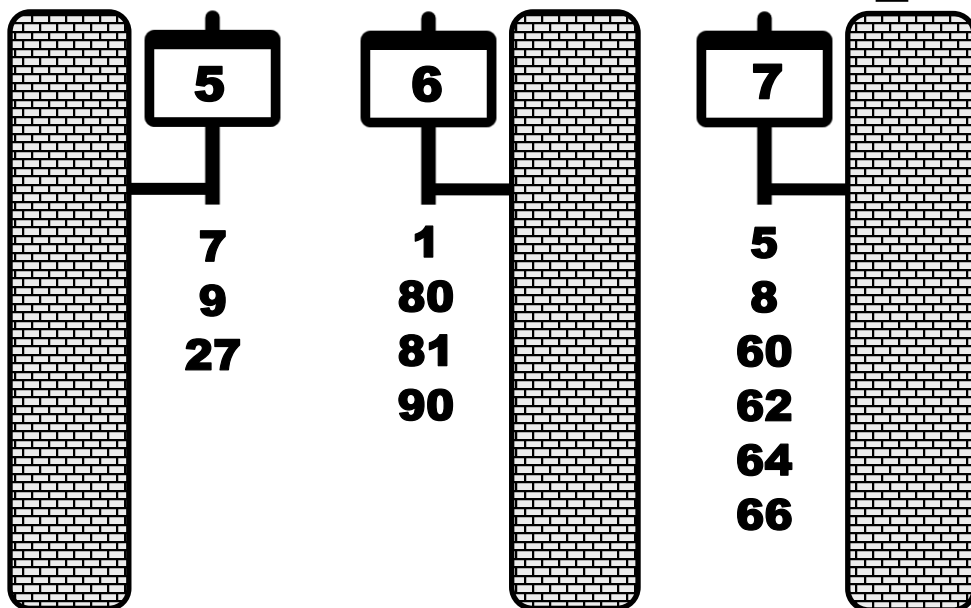

Antinkatu

Pohjoiskauppatori

Toripaviljonki

61 Merikarvia
Kankaanpää

Eteläkauppatori

**Linja-autojen lähtölaiturit
Kauppatorilla 11.8.2022 alkaen**