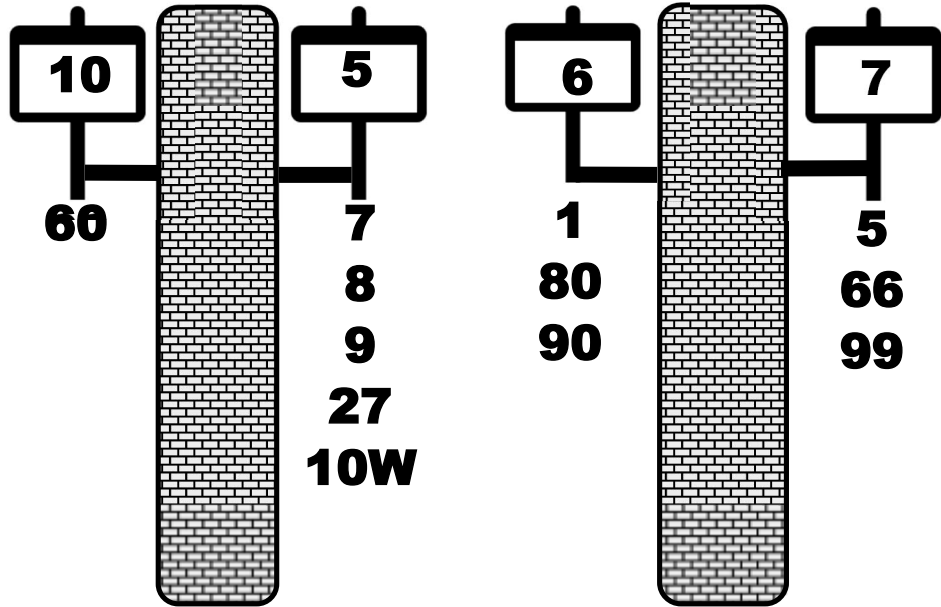

Antinkatu

Pohjoiskauppatori

Toripaviljonki

**61 Merikarvia
Kankaanpää**

Eteläkauppatori

Linja-autojen lähtölaiturit kauppatorilla