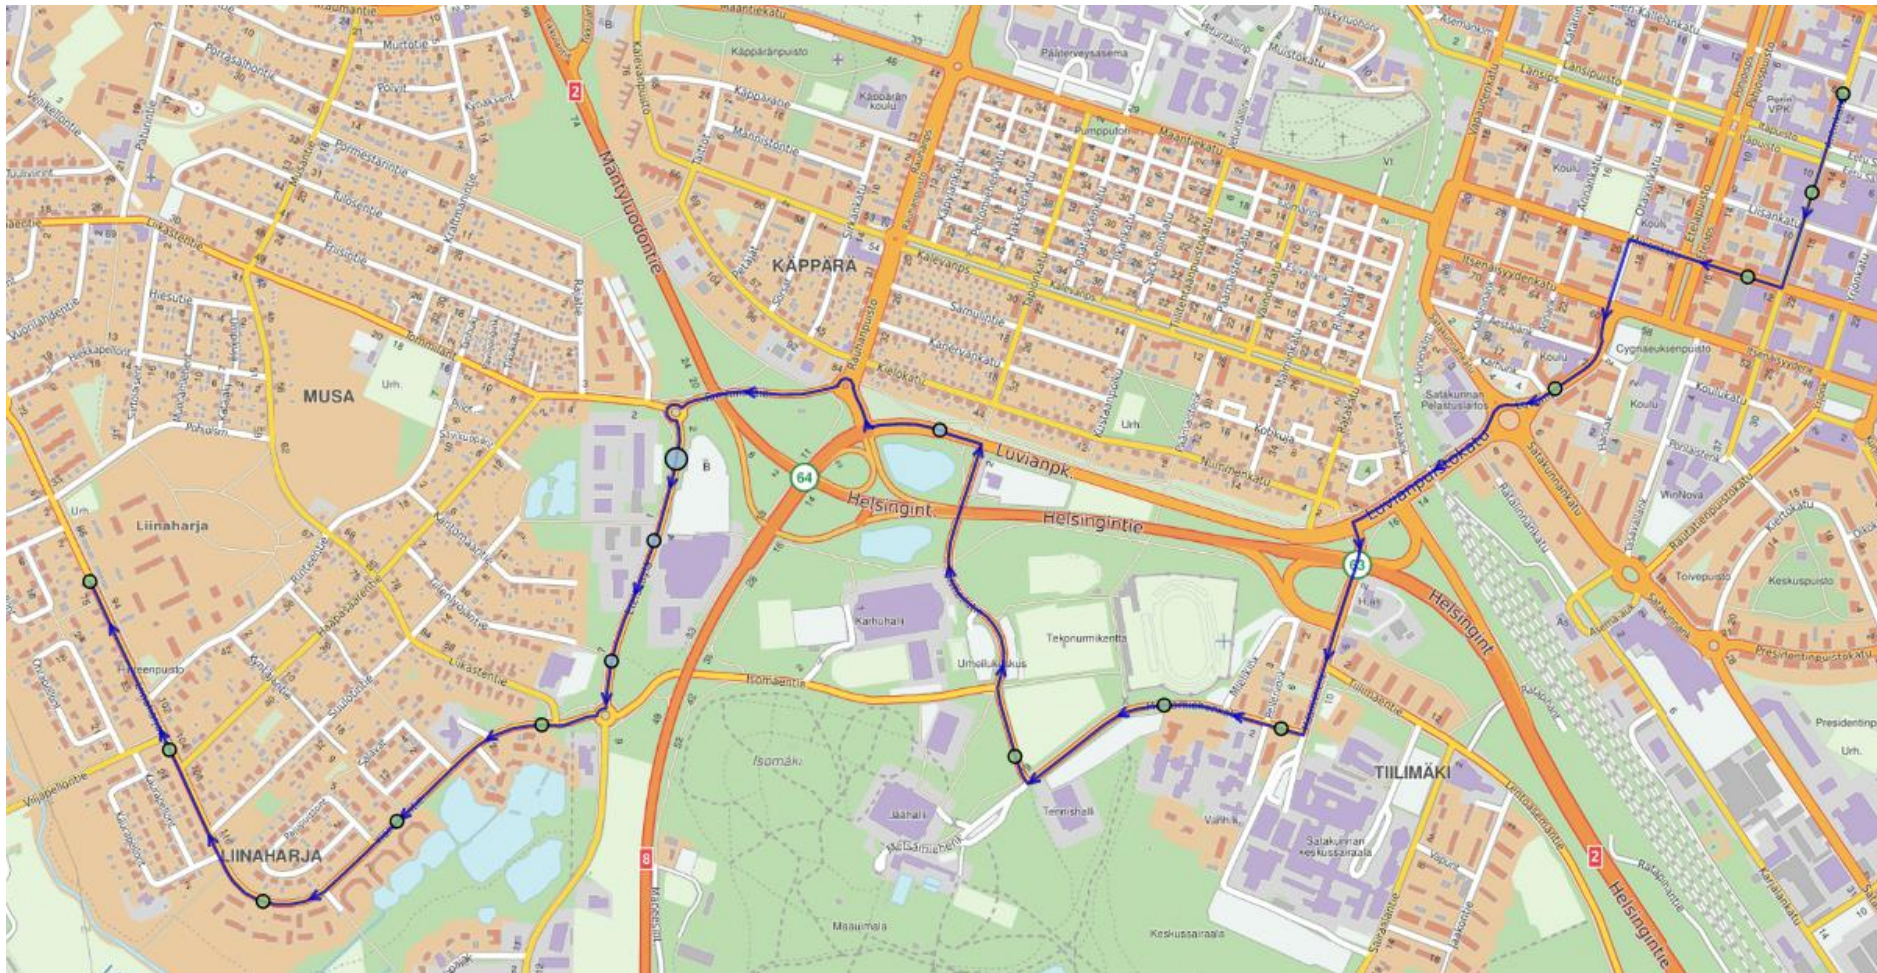

# Linjan 6Y reitti Kauppatori – Liinaharja 3.5.2021 alkaen

# Linjan 6Y reitti Liinaharja - Kauppatori 3.5.2021 alkaen

Vuoro ei enää aja Etelävälille.